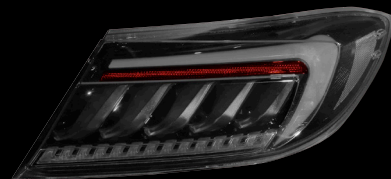

ライトスモーク/ブラッククロム

OEA機能搭載

シーケンシャルウインカー

保安基準適合

1年保証