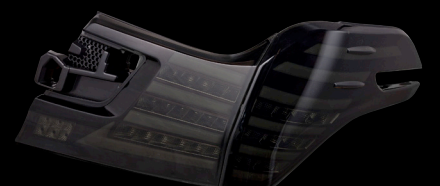

ライトスモーク/ブラッククローム

【適合車種】

●トヨタ ヴェルファイア 型式:AGH3#W/GGH3#W/AYH30W 年式:2015.1~2017.12 全グレード対応

注意:OEA機能接続時、社外セキュリティ装着車は正常に動作しない可能性があります。リアフォグランプ付き車に装着することも可能です。

ただし、純正リアフォグランプ機能は使用できなくなります。OEA機能の動作には常時電源、イグニッション電源への接続が必要です。(標準作業時間 3.5時間)

製品紹介動画

OEA機能搭載 シーケンシャルウインカー

保安基準適合 1年保証

4 589888 758778

レッドレンズ/クローム
TT30VEU-RC-2U

4 589888 758785

ライトスモーク/ブラッククローム
TT30VEU-SB-2U

参考定価145,200円(税込) 132,000円(税別)

Valenti Japan
NEW PREMIUM ACCESSORIES

VALENTI JAPAN

岐阜県羽島市上中町長間1881 TEL058-322-6700

◆製品の価格及びデザインは、予告なく変更する場合があります。◆掲載写真は印刷のため、現物の商品と若干異なる場合があります。

The Brightness, called BRILLIANT!

<http://valentijapan.com>

ヴァレンティサイト▶▶▶