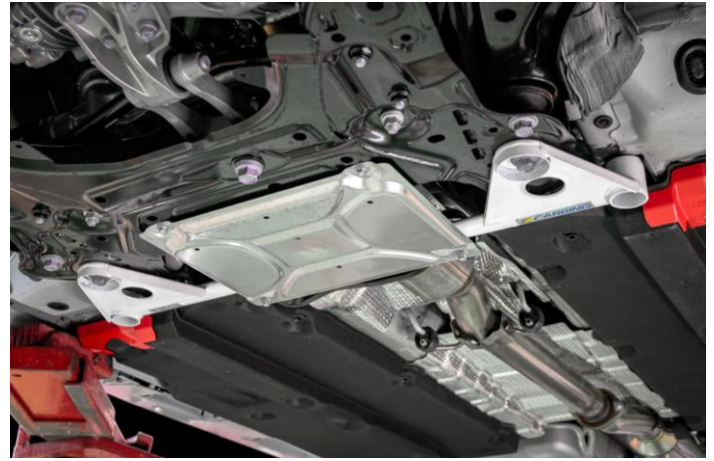

商品名

オクヤマ メンバーブレース/フロアブレース

メンバーブレース・フロアブレース

要所を抑えて剛性アップ

ボディ及びサスペンションメンバー等の要所を抑えることで、ボディ剛性アップはもちろんの事、フロントとリアの一体感が生まれ、高速走行時の安定性や操縦性が向上します。

↑ トヨタ 86(ZN6)/スバル BRZ(ZC6)
メンバーブレースリア Ver.2

↑ トヨタ GR ヤリス GXPA16
メンバーブレースフロント

商品名

オクヤマ ジャッキホルダー／マサダ製

ジャッキホルダー・マサダ製 シザースジャッキ／DPJ-850DX用

サーキットやモータースポーツで人気の高いマサダ製シザースジャッキを、
本体とレバーをまとめて収納できるホルダー。
キャッチクリップにより、走行中でもしっかりと固定。

商品はホルダーのみとなります。
ジャッキ等は含まれません。

※製品はジャッキホルダーのみとなります。ジャッキ本体等は付属いたしません。
※掲載画像は旧製品(KYB製ジャッキ用ホルダー)です。