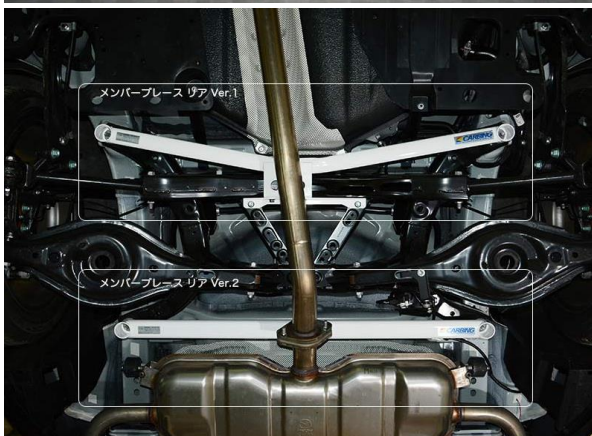

↑ 日産 マーチ 5ドア(AK12)
フロアブレース

↑ マツダ アクセラスポーツ(BM2FS/BMLFS)
メンバーブレースリア