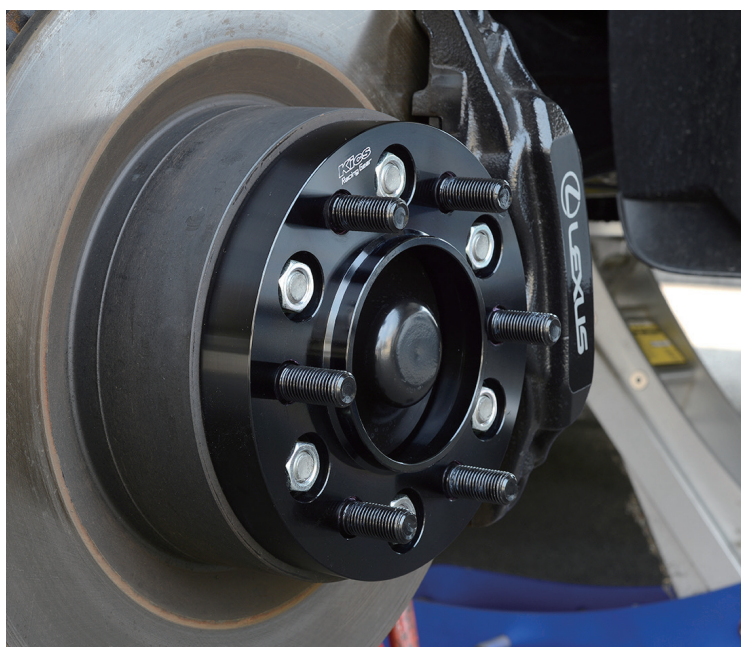

お客様各位

KYO-EI INFORMATION

Wide Tread Spacer for LAND CRUISER 300 / LEXUS LX600 [6325W195] 新発売！！

拝啓、貴社ますますご盛栄のこととお喜び申し上げます。平素は格別のご高配を賜り、厚くお礼申し上げます。

この度、ワイドトレッドスペーサー「6325W195」を新発売いたします。

厚み25mm（ハブ付）2枚1SETとなり、P.C.D.139.7、ネジサイズM14×P1.5の6穴車（ランクル300 / レクサスLX600）用となります。

この機会に是非ともお客様に御紹介して頂き拡販賜ります様、宜しくお願い致します。

敬具