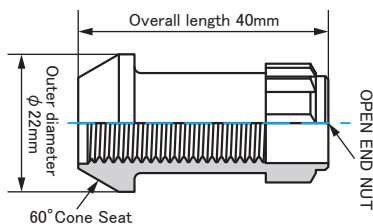

■LOCK NUT(SCM435)