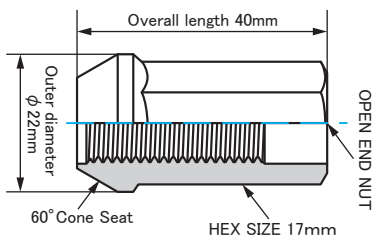

●(Nut SET) : 4 pcs

■17HEX NUT(SCM435)