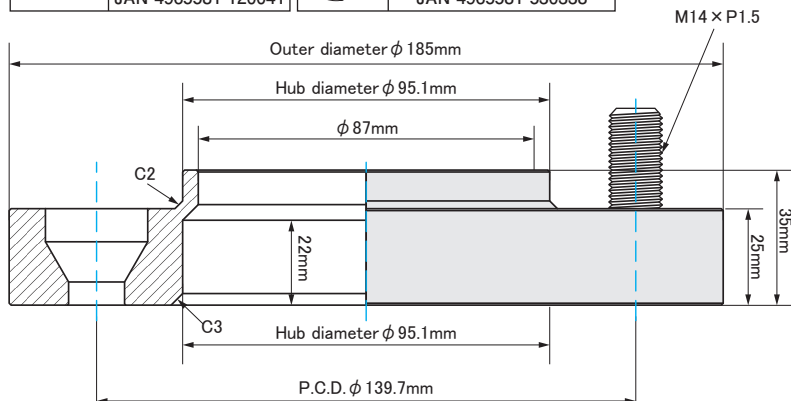

Wide Tread Spacer for Land Cruiser 300 / LEXUS LX600 Part

ワイドトレッドスペーサー（ランドクルーザー300）（レクサス LX600）補充用パーツ（1個）

25mm用ナット		25mm用アダプター	
Size	品番 No.	(ナット側) 19HEX / 21HEX (レンチ側)	
M14×P1.5	Z100H9	A-13WK	
¥220 (税別 ¥200)		¥825 (税別 ¥750)	
JAN 4965581 120041		JAN 4965581 530338