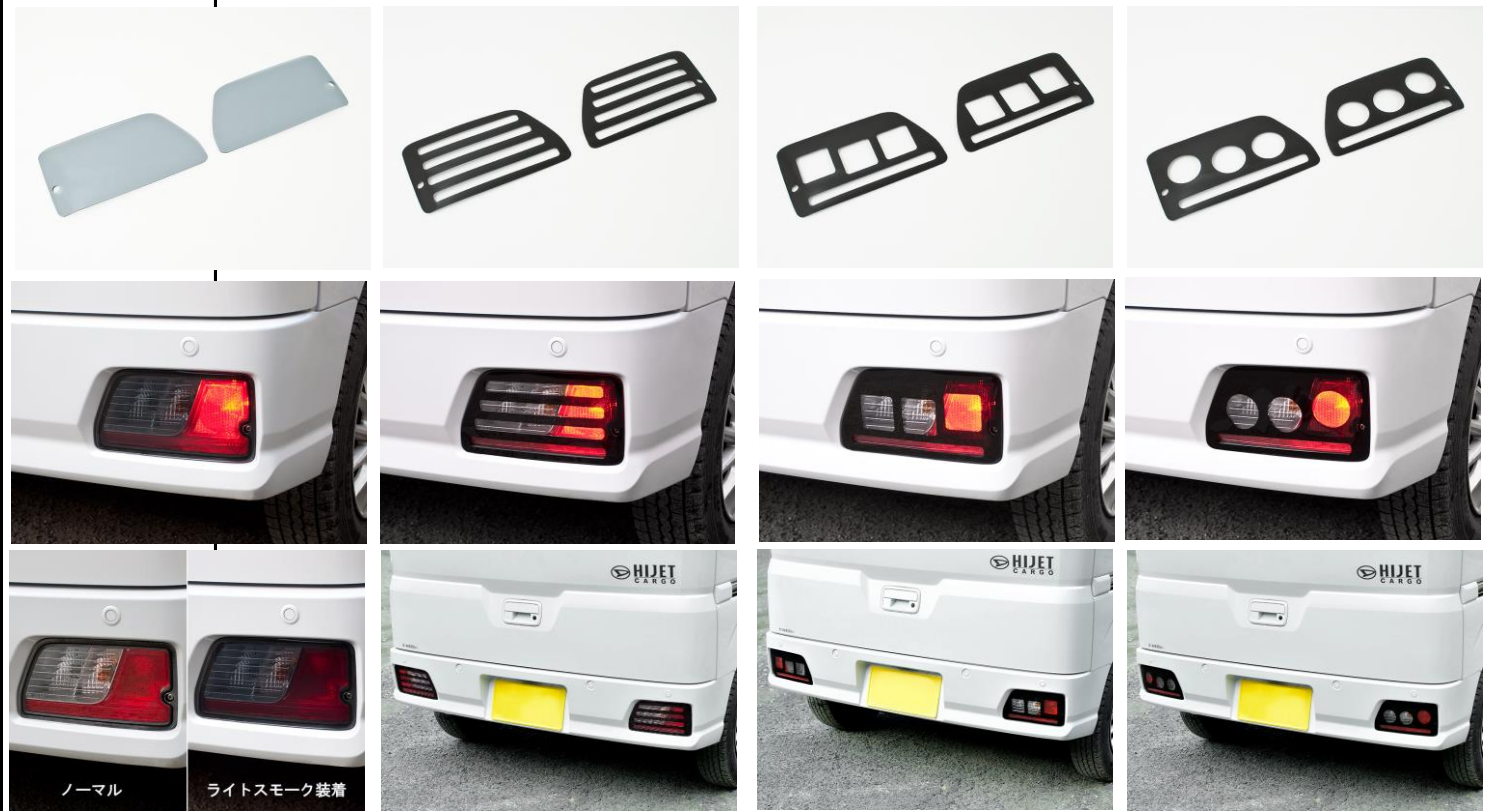

株式会社 **ワッツ** 商品案内

<p><b>商品名</b></p>	<p>スモークテールレンズカバー</p>	
<p><b>商品説明</b> (用途・特徴)</p>	<p>ダイハツ アトレー/ハイゼットカーゴ(S700V)用テールレンズカバー。 貼るだけの簡単装着でイメージチェンジ。 耐久性の高い国産アクリル板を使用し、テールレンズの曲面に合わせ立体成型した3D形状。 付属の3M両面テープを使用し、純正テールレンズに貼り付けてご使用ください。 材料も製造も全て日本製(MADE IN JAPAN) ※各タイプ左右セット、透明両面テープ付属(3M製)</p> <p>適合車種: ダイハツ アトレー(デッキバン共通) 2021年12月～ S700V/S710V</p> <p>トヨタ ピクシスバン 2021年12月～ S700M/S710M</p> <p>※全車・全グレード装着OKです。 ダイハツ ハイゼットカーゴ(デッキバン共通) 2021年12月～ S700V/S710V</p> <p>スバル サンバーバン 2022年1月～ S700B/S710B</p>	

# 株式会社 **ワッツ** 商品案内

商品名	テールレンズカバー		
商品説明 (用途・特徴)	<p>スズキ キャリイトラック用テールレンズカバー。貼るだけの簡単装着。            標準のテールレンズの周りに付属のライトベースを装着し            レンズカバーを装着するためテールを大きく見せることが出来、            マットブラックカラーとマッチレワイルドにイメージチェンジ！            耐久性の高い国産アクリル板を使用。</p>		
適合車種:	<p>スズキ キャリイトラック(スーパーキャリイ共通) マツダ スクラムトラック            型式・年式:DA16T 2013/9～            日産 NT100クリッパートラック            型式・年式:DR16T 2013/12～</p>	<p>型式・年式:DG16T 2013/9～            三菱 ミニキャブトラック            型式・年式:DS16T 2014/2～</p>	
商品問合せ	代理店：(株)ワッツ受注センター TEL052-824-6321 FAX052-824-7116		