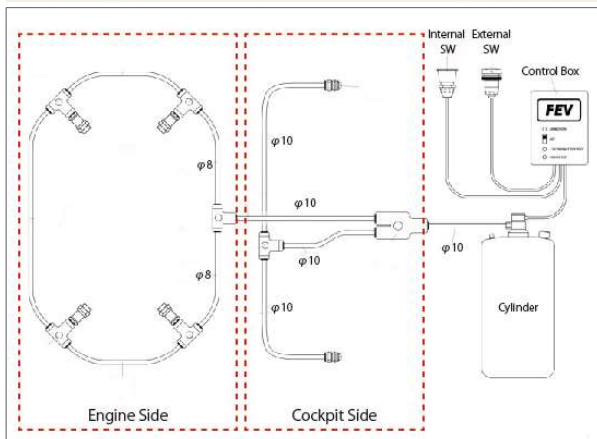

**NEW ENKEI RC-T5 新サイズ 追加 4月頃リリース**

■ RC-T5 17x7.5J 5-100 +45 ホワイト / ダークシルバー ■  
GR86 / 新型 BRZ ターマックラリーサイズ

【本体価格】 ¥44,000

**NEW 新型FIA公認 AFFF3.5L 電気式システム F-TEC3500EKA 新発売**

■ 特長

- 旧モデルの配管類はほぼ樹脂製でしたが、新モデルは全て金属製となり耐火性能が大幅に向上！ 安全性を高めました。普及モデル (Tech.ListNo.16 公認品) ながら、トップカテゴリー規格相当 (FIA8865-2015) の耐火性能を実現した高コストパフォーマンスモデル。
- 旧モデルの適応最低温度が -10℃までに比べ、新モデルは新消火剤の採用により -15℃まで対応し、より厳しい寒冷地でも使用可能。
- タンクの電気コネクタはネジ込み式となり、誤脱を防止。

- 【FIA公認No】 EX.062.19
- 【消火剤容量】 3.5L
- 【フルキット重量】 6.6kg
- 【蓄圧圧力】 0.95MPa
- 【放射時間】 連続約30秒 (20℃)
- 【電 源】 角型 9Vアルカリ電池
- 【適 用 温 度】 -15~60℃
- 【使用期限】 製造年より最長8年
- 【本 体 価 格】 ¥162,800

■ 消火器オプションパーツ各種  
KWIX パイプストレートナー

8mm パイプ用 : FES-PS8 ¥18,700  
10mm パイプ用 : FES-PS10 ¥18,700

消火器配管継手

メタル製は外径 8mm と 10mm 用があり、各種継手やチューブを取り揃えております。

■ 注 意

- ◎ 配管チューブはアルミ製で硬めの為、曲げ&ストレート加工が難しい場合に豊富なジョイント類やツール (別売) を用意しておりますので、お問合せ下さい。
- ◎ 旧モデル (FES350EK) とタンクサイズは同じため、旧モデルのブラケット、スイッチ類のみ流用可能。ホモロゲ公認番号、配管レイアウト、コントロールBOXは異なり互換性なし。
- ◎ 旧モデルは資材の調達困難により廃盤となりましたのでご了承下さい。