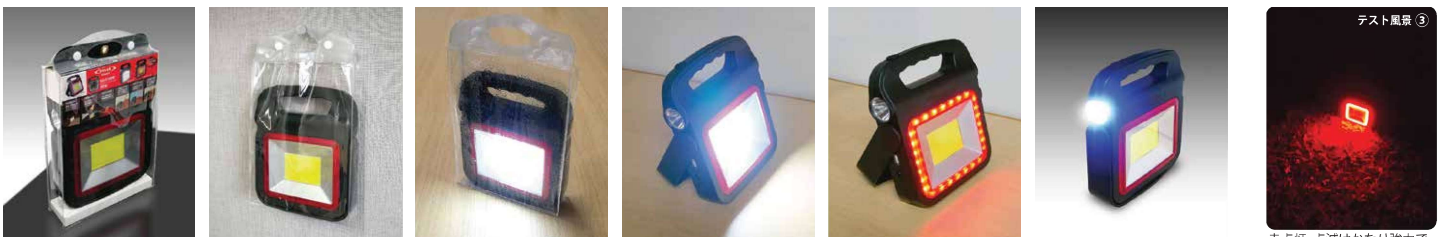

SOLAR POWER USB、ソーラー充電式投光器

3600mAh リチウムバッテリー内蔵 FCJ-S700W

USB、出力機能
スマホなどに充電も
出来る！

電池の持ちと
使いやすい明るさの
ちょうど良いバランスの
最大 **300**
ルーメン
防災に！

- 1 MAIN LIGHT**
最大 300Lm の
ワイドな光！
メインライト
- 2 FRASHLIGHT**
持ちやすい！
懐中電灯モード
- 3 RED FLASHER**
SOS 赤色点滅。
非常時に役立つ
- 4 CHARGE WITH USB**
USB で充電、大容
量 3600mAh リチ
ウムバッテリー
- 5 CHARGE WITH SOLAR**
太陽光でも充電
出来ます
- 6 POWER SUPPLY**
USB でスマホ
などに充電も
出来ます

パッケージ 厚手のビニールでバックされておりす。
壁掛けで保管 汚れずにわかりやすく保管が出来ます。
防滴バッグになるパッケージ バックに入れば濡れずにお使い出来ます。
メイン点灯 かなり明るいです。
赤色点灯 明るい場所で点灯させてます。
側面スポット点灯 懐中電灯になります。とても持ちやすいハンドルです。

点灯モード スイッチを押すごとに

COB 強 COB 弱 赤色点灯 赤色SOS LED点灯 スイッチ切

●使用電池：ニッケル水素充電電池 3.7V 3600mAh※充電電池の交換はできません
●充電時間：USB で約 6.5 時間、太陽光 38000LUX(薄曇り)で約 10 時間
●USB 入力:DC 5V/1A(最大) ●USB 出力:DC 5V/1A(最大) ●外形寸法(約):
幅 163×高さ 198×奥行 42(mm) ●重量:約 475g(内蔵充電電池含む)
●付属品: microUSB ケーブル(50cm) ●付属品 microUSB ケーブル

充電式 EKS3058 ワークライトミニ HARD & TOUGH

指でホールド 防水仕様

スタンドで自立します マグネットで天井面に

1000Lm 防水 IP65

スマホ、携帯に充電出来ます。
※充電用ケーブルは器具に合った物をご用意下さい。

| | | | | | | | | | |
|--------------------------------------------------------------------------|----------------------------|--------------------------------------------------|-------------------------------------|------------------------------------|----------------------------|--------------------------------|--------------------------------|------------------------------|---------------------------|
| ハード&タフ! 小さくてもハイパワー! 1000Lmの明るさと4500mAh の大容量バッテリーを搭載! | EKS3058 4 573575 981112 | サイズ・重量 103×40×95 235g 幅mm×奥行mm×高さmm | 電池容量 4500mAh リチウム 3.7V | 付属品 USBケーブル micro USB | 点灯 3段階 強・弱・点滅 | 最大点灯時間 約 5.5 時間/弱 | 最大点灯時間 約 3.0 時間/強 | 防水性能 IP65 防塵・防水 | 出力 5V-1A USB |
|--------------------------------------------------------------------------|----------------------------|--------------------------------------------------|-------------------------------------|------------------------------------|----------------------------|--------------------------------|--------------------------------|------------------------------|---------------------------|