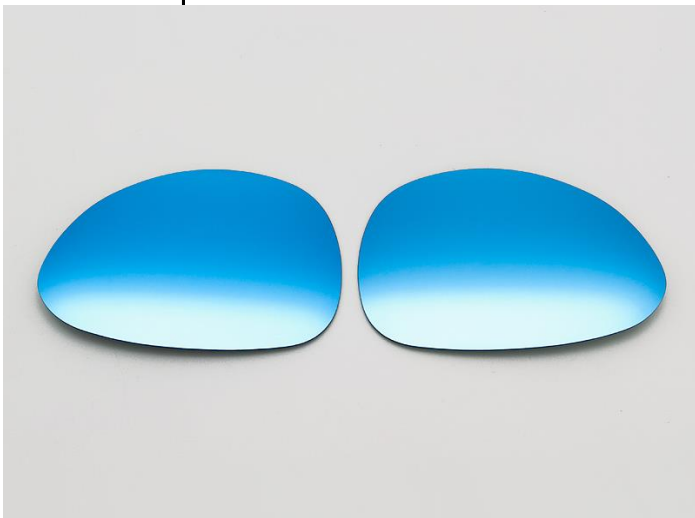

お客様各位

株式会社 **ワッツ** 商品案内

WATTS

商品名	Jupiter ドアミラーブルーレンズ LA400K後期用
商品説明 (用途・特徴)	<p>Jupiter ドアミラーブルーレンズ コペン LA400K 後期用 発売のご案内</p> <p>※2021年4月より新法規により大型化されたドアミラー専用です ※従来のドアミラーと区別するため弊社では後期と表現しております</p> <p>上品な色合いのブルーレンズは防眩効果があり、 昼間の太陽光線や夜間の眩しい後方車両のヘッドライト光をカット！！ ひと目で純正との違いが分かるブルーレンズはドレスアップ効果も◎ ファッション性と実用性を兼ねそろえた商品です。</p> <p>【適合車種】 メーカー:ダイハツ 車名: コペン 型式: LA400K 年式: 2021/4～</p> <p>年式の境目となる2021年4月・5月登録の車輛は 見た目で従来型との違いを判断することが難しいため、 変更後の車両に全車新設された「オートライトシステム」の有無をご確認ください。 ※ヘッドライトスイッチに「AUTO」がある車両は後期となります。 ※前期型に設定があった純正オプションのオートライトは除く(別スイッチタイプ)</p> <p>●車検対応品 距離感がつかみづらいワイドミラーと違い、 運転しやすい純正同等の視野角に合わせたミラーですので車検も安心。 フィルムタイプとも違い高級感溢れるガラスレンズを使用する事でラグジュアリー感もアップ。</p>
商品問合せ	代理店: (株)ワッツ受注センター TEL052-824-6321 FAX052-824-7116