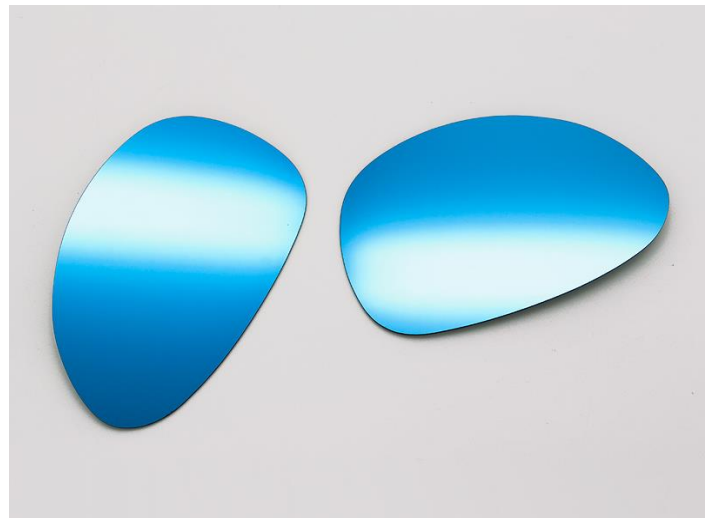

お客様各位

株式会社 **ワッツ** 商品案内

WATTS

商品名	Jupiter ドアミラーブルーレンズ LA400K後期用
商品説明 (用途・特徴)	<p>Jupiter ドアミラーブルーレンズ コペン LA400K 後期用 発売のご案内</p> <p>※2021年4月より新法規により大型化されたドアミラー専用です ※従来のドアミラーと区別するため弊社では後期と表現しております</p> <p>上品な色合いのブルーレンズは防眩効果があり、 昼間の太陽光線や夜間の眩しい後方車両のヘッドライト光をカット！！ ひと目で純正との違いが分かるブルーレンズはドレスアップ効果も◎ ファッション性と実用性を兼ねそろえた商品です。</p> <p>【適合車種】 メーカー:ダイハツ 車名: コペン 型式: LA400K 年式: 2021/4～</p> <p>年式の境目となる2021年4月・5月登録の車輛は 見た目で従来型との違いを判断することが難しいため、 変更後の車両に全車新設された「オートライトシステム」の有無をご確認ください。 ※ヘッドライトスイッチに「AUTO」がある車両は後期となります。 ※前期型に設定があった純正オプションのオートライトは除く(別スイッチタイプ)</p> <p>●車検対応品 距離感がつかみづらいワイドミラーと違い、 運転しやすい純正同等の視野角に合わせたミラーですので車検も安心。 フィルムタイプとも違い高級感溢れるガラスレンズを使用する事でラグジュアリー感もアップ。</p>
商品問合せ	代理店: (株)ワッツ受注センター TEL052-824-6321 FAX052-824-7116