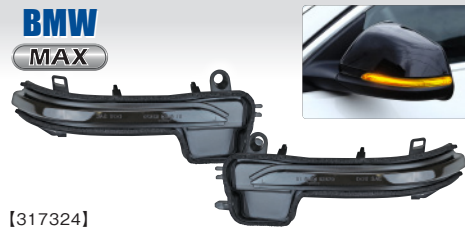

PRODUCT INFORMATION

MEC210706

[317312]

MAX-シーケンシャルLEDドア ミラー ウィンカー

適応車種					適応車種					
	年式	内容	品番	価格		年式	内容	品番	価格	
AUDI	TT 8J	'06~'15	2P	317303	BMW	1-Series F20	'11~'19	2P	317321	¥13,500
	R8 42	'07~'16	2P			2-Series F22/F23	'14~	2P		
	TT 8S FV	'15~	2P	3-Series F30/F31/F34 GT		'12~'19	2P			
	R8 4S	'16~	2P	4-Series F32/F33/F36 GC		'13~'20	2P			
BENZ	A-Class W176	'12~'18	2P	BMW	X1 E84	'12~'15	2P	317322	¥13,500	
	B-Class W/T246	'12~'19	2P		i3 I01	'14~	2P			
	C-Class C204/W204	'09~'16	2P		2-Series F45 AT/F46 GT	'14~	2P			
	E-Class C207	'09~'17	2P		X1 F48	'15~	2P			
	E-Class W212	'09~'16	2P		5-Series F07 GT/F10/F11	'13~'17	2P			
	S-Class W221	'09~'13	2P		6-Series F06 GC/F12/F13	'15~'18	2P			
	CLA-Class C117/X117	'13~'19	2P		7-Series F01/F02/F03/F04	'12~'15	2P			
	CLS-Class C218/X218	'11~'18	2P		5-Series G30/G31 左ハンドル専用	'17~	2P			
	GLA-Class X156	'14~'20	2P		6-Series G32 GT 左ハンドル専用	'18~	2P			
	CL-Class W216	'10~'15	2P		7-Series G11/G12 左ハンドル専用	'15~	2P			
	GLK-Class X204	'08~'16	2P		X2 F39	'18~	2P			
	C-Class W205	'14~'21	2P		Z4 G29	'19~	2P			
	E-Class W213	'16~	2P		X3 F25	'11~'17	2P			
S-Class C217	'14~	2P	X4 F26	'14~'18	2P					
S-Class W222	'13~'20	2P	X5 F15	'13~'19	2P					
GLC-Class C253/X253	'16~	2P	X6 F16	'14~'19	2P					
G-Class W463	'12~'18	2P	Discovery 4 LA	'13~'16	2P					
GL-Class X164	'06~'13	2P	Range Rover Evoque LV	'12~'15	2P					
GL-Class X166	'13~'16	2P	Range Rover 4 LG	'13~'17	2P					
GLS-Class X166	'16~'19	2P	Range Rover Sport LW	'13~	2P					
M-Class W166	'12~'15	2P	Range Rover Evoque LV	'15~'19	2P					
R-Class W251	'06~'14	2P								

注意: 本製品は取り付け作業が伴います。お取り付けはお近くの専門店などにご相談下さい。また、本製品取り付け後、運転中にドア ミラー先端(最外側)インジケーター部でのウィンカー点滅が視認できない状態となります。予めご了承下さい。なお、ディーラー様への入庫、点検、車検や保証の継続につきましては、お取引のあるディーラー様へ直接ご相談下さい。

MAX 企画
EXCLUSIVE IMPORTERS & DISTRIBUTORS
MAX ENTERPRISE CO.,LTD.
株式会社マックスエンタープライズ

販売元
ME CORPORATION
株式会社 エムイーコーポレーション