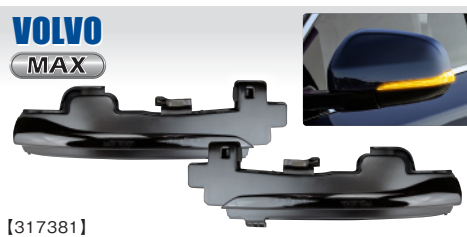

RENAULT
MAX

[317373]

New

VOLVO
MAX

[317381]

MAX-シーケンシャルLEDドア ミラー ウィンカー

	適応車種	年式	内容	品番	価格
PORSCHE	Macan 95B	'14~'18	2P	317341	¥16,500
	Cayenne 958 92A	'14~'18	2P	317342	¥16,500
	The Beetle 16C	'12~	4P	317333	¥15,500
	Scirocco 13C	'09~'14	4P		
	Eos 1F	'06~'10	4P		
VW	Passat B7 3C	'11~'15	4P	317334	¥15,500
	Passat CC 3C	'08~'12	4P		
	CC 3C	'12~'16	4P	317334	¥15,500
	Polo 6R/6C	'09~'18	2P		
	Golf7 AUC	'13~'21	2P	317331	¥13,500
	Passat B8 3C	'15~	2P	317335	¥15,500
	Arteon 3H	'17~	2P		
	Tiguan AD1 5N	'17~	2P	317332	¥16,500
Touareg 7P	'11~'18	2P	317336	¥16,500	