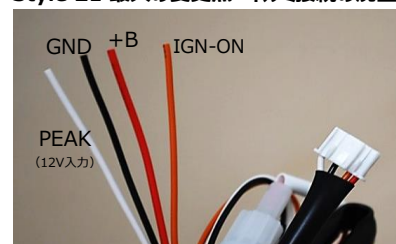

DIN-Gauge Style 21

(デインゲージ スタイル トゥエンティワン)

2021年7月より一時生産をお休みしていましたDIN-Gauge (デインゲージ)、いよいよ生産再開！！
今回の販売再開に伴い、名称を『DIN-Gauge Style21』へ変更し機能も一部変更致しました。

- ★ イルミ連動を廃止。イルミ接続作業を不要としました。(常時バックライトオン)
- ★ ピークホールド機能の追加 (別途市販SWが必要 電源OFF時に自動ピークリセット)

価格は据え置き、ラインナップは4アイテムで以前と変わらない商品構成で販売再開と成ります。

DF14401

DF14402

DF14403

DF14404

Style 21 DF14402 夕暮れ時 装着イメージ

Style 21 最大の変更点 イルミ接続の廃止

これまで、イルミ連動の為に使用していた白線をピーク表示トリガー線へ役割を変更、白線に12V(IGN)を入力でピークを表示、ピーク値はIGN-OFF時に自動的にリセット。

製品特長

- 1 DIN規格サイズの完全一体ボディー 3連メータ。(圧力計0-1000kPa 1ヶ 温度30℃-150℃ 1ヶ 温度50℃-150℃ 1ヶ)
- 2 Defi最高峰ステッピングモータ STS26Bを×3ヶ搭載。
- 3 近年のライトスイッチOFFが無い車両や、イルミコントロール付インパネへの対応として、イルミ連動を廃止、周囲の明るさに関係なく常に最高の視認性を確保。
- 4 イルミ線接続を不要とした事で取り付け作業時間の短縮を実現。
- 5 従来から要望の多かったピークホールド機能の追加。(別途市販汎用SWが必要 電源OFF時には自動ピークリセット)

使用上の注意

- ※適合は国産車のみ、更に詳しい適合や商品の詳細は、弊社Webサイト又はお電話でお問い合わせください。
- ※取り付けにあたり、油圧、油温、水温、..etcの市販センサーアタッチメントと1DINオーディオ取り付けステイ、化粧パネルが必要になる場合がございます。

商品名称	DIN-Gauge Style 21 (デインゲージ スタイル トゥエンティワン)			
品番	DF14401	DF14402	DF14403	DF14404
文字板	黒	黒	黒	黒
文字色	白文字	赤文字	白文字	赤文字
指針色	白	白	赤	赤
文字照明 発行色	白	赤	白	赤
価格	60,500円+(税) 66,550 (税込)	60,500円+(税) 66,550 (税込)	60,500円+(税) 66,550 (税込)	60,500円+(税) 66,550 (税込)