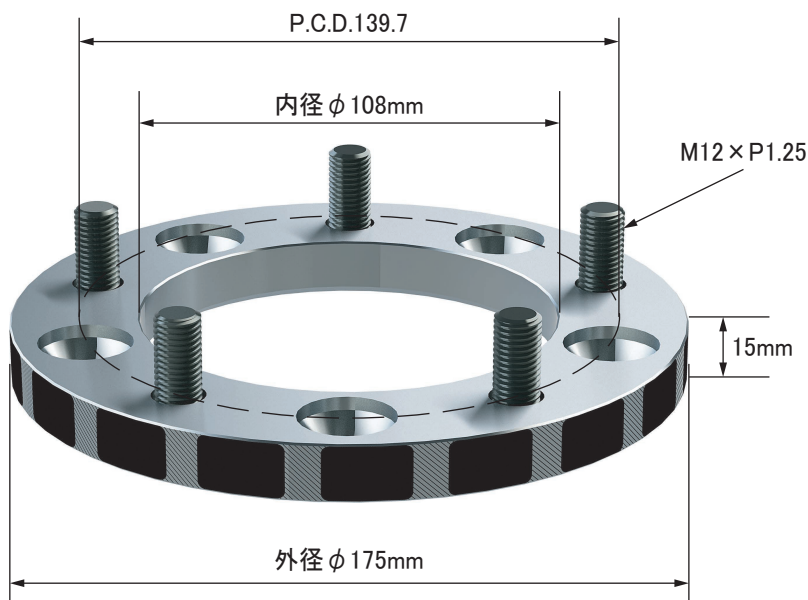

## Wide Tread Spacer for 4WD 5315W3(ジムニー用)新発売 !!

拝啓、貴社ますますご盛栄のこととお喜び申し上げます。平素は格別のご高配を賜り、厚くお礼申し上げます。

この度、Wide Tread Spacer for 4WD「5315W3」(●5HOLE P.C.D.139.7 ●M12×P1.25 ●15mm厚)ジムニー用スペーサー新発売いたします。既存サイズに併せて(15・25・30mm)3バリエーションになります。ジムニー、ジムニーシエラのインセット出幅の調整にいかがでしょうか？

#### Wide Tread Spacer for 4WD M12×P1.25

ワイドトレッドスペーサー M12×P1.25 (4WD車用)

品番 No.	HOLE	P.C.D.	外径mm outer dia.	内径mm inner dia.	厚みmm Thickness	Price	JANコード (共通4965581)
<b>NEW</b> 5315W3	5	139.7	175	108	15	¥17,000(税抜)	806594
5325W3	5	139.7	175	108	25	¥18,000(税抜)	802404
5330W3	5	139.7	175	108	30	¥19,000(税抜)	802503