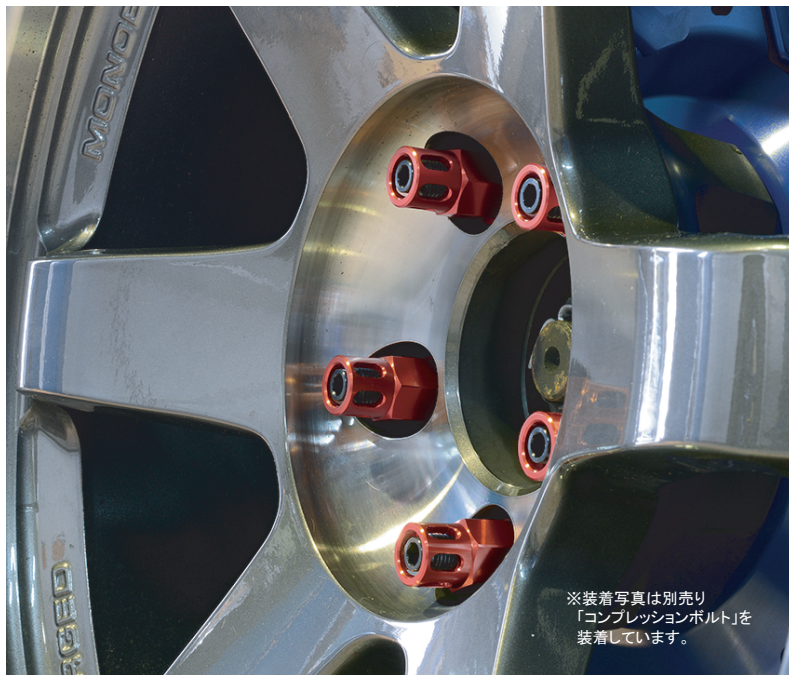

お客様各位

KYO-EI INFORMATION

Kics LEGGDURA RACING Shell Type EL53 新発売！！

拝啓、貴社ますますご盛栄のこととお喜び申し上げます。平素は格別のご高配を賜り、厚くお礼申し上げます。

この度、キックス レデュラ レーシング シェルタイプナットから貫通シェル「EL53」を販売いたします。商品は、貫通アルミシェル(下図)となりロングハブボルトに対応いたします。また、別売りのコンプレッションボルトの装着も可能になります。

デザインも新たに、ヘッド部の6ホールは軽量性と、レーシングホイールの上品さを向上させます。

この機会に是非ともお客様に御紹介して頂きます様、宜しくお願い致します。

敬具

※装着写真は別売り「コンプレッションボルト」を装着しています。

LEGGDURA RACING Shell Type Lock & Nut Set (EL53)

品番 No.	Size	Color	個数 pcs	Price	JANコード (#4965581-)
EL53-11R	M12×P1.5	Red	ナット16個/ロック4個	¥18,500(税抜)	341644
EL53-11U	M12×P1.5	Blue	ナット16個/ロック4個	¥18,500(税抜)	341651
EL53-11K	M12×P1.5	Black	ナット16個/ロック4個	¥18,500(税抜)	341668
EL53-13R	M12×P1.25	Red	ナット16個/ロック4個	¥18,500(税抜)	341675
EL53-13U	M12×P1.25	Blue	ナット16個/ロック4個	¥18,500(税抜)	341682
EL53-13K	M12×P1.25	Black	ナット16個/ロック4個	¥18,500(税抜)	341699

付属品：●コアナット(17HEX)専用アダプター(外径：24mm)1個
●ロックコア(19/21HEX兼用)キーアダプター(外径：23mm)1個
●アルミシェル専用樹脂アダプター(外径：25.5mm)1個

LEGGDURA RACING Shell Type Nut Duralumin Shell EL53 20pcs

アルミシェル(貫通タイプ用) 20個入

品番 No.	Color	個数 pcs	Price	JANコード (#4965581-)
SLENR2	Red	20個	¥12,000(税抜)	341705
SLENU2	Blue	20個	¥12,000(税抜)	341712
SLENK2	Black	20個	¥12,000(税抜)	341729