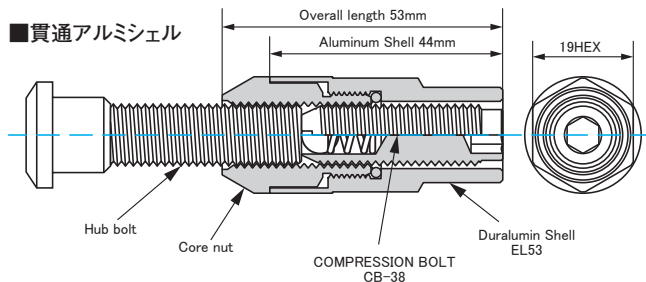

協永産業株式会社

〒577-0006 東大阪市楠根1-5-24 TEL.06-6746-1075 FAX.06-6746-1079
ホームページアドレス: <http://www.kyoei-ind.co.jp/sangyo/>