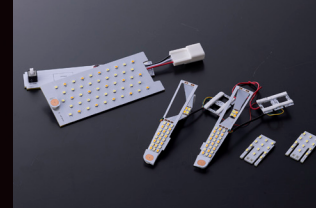

タッチセンサー3色調光機能付き※

マップランプ

マップランプ

セカンドランプ

セカンドランプ

ラゲッジランプ

※ラゲッジランプは調光機能はありません。

製品イメージ

TOTAL 128LED

適合車種

トヨタ ヴォクシー・ノア

型式:MZRA9#W/ZWX9#W 年式:2022.1~ ハイブリッド車含む全グレード対応

※取り付けには、ユニットの取り外し、分解組み付け作業が必要となります。

セット内容:

マップランプ ×1 (左右一対)

セカンドランプ ×1

ラゲッジランプ ×2

品番:RL-PCT-VX9-1

■タッチセンサーで色味の切り替え可能。

マップランプ、セカンドランプには、タッチセンサー搭載で色味の切り替え可能。好みやシチュエーションなどに応じて3パターン、ホワイト(白色)・ウォームホワイト(暖色)・全点灯(ホワイト・ウォームホワイト)と選択が可能です。 ※ラゲッジランプは調光機能はありません。

■マップランプ部スポットランプ点灯可能。

マップランプ部のスポットランプが独立点灯可能。手元のみ明るくすることが可能です。

■明るく品質の安定したSMDタイプLEDを採用。

■全製品に定電圧制御回路を内蔵。安心してご使用いただけます。

■車種専用のためランプユニットにジャストフィット。

※取り付けには、ユニットの取り外し、分解組み付け作業が必要となります。